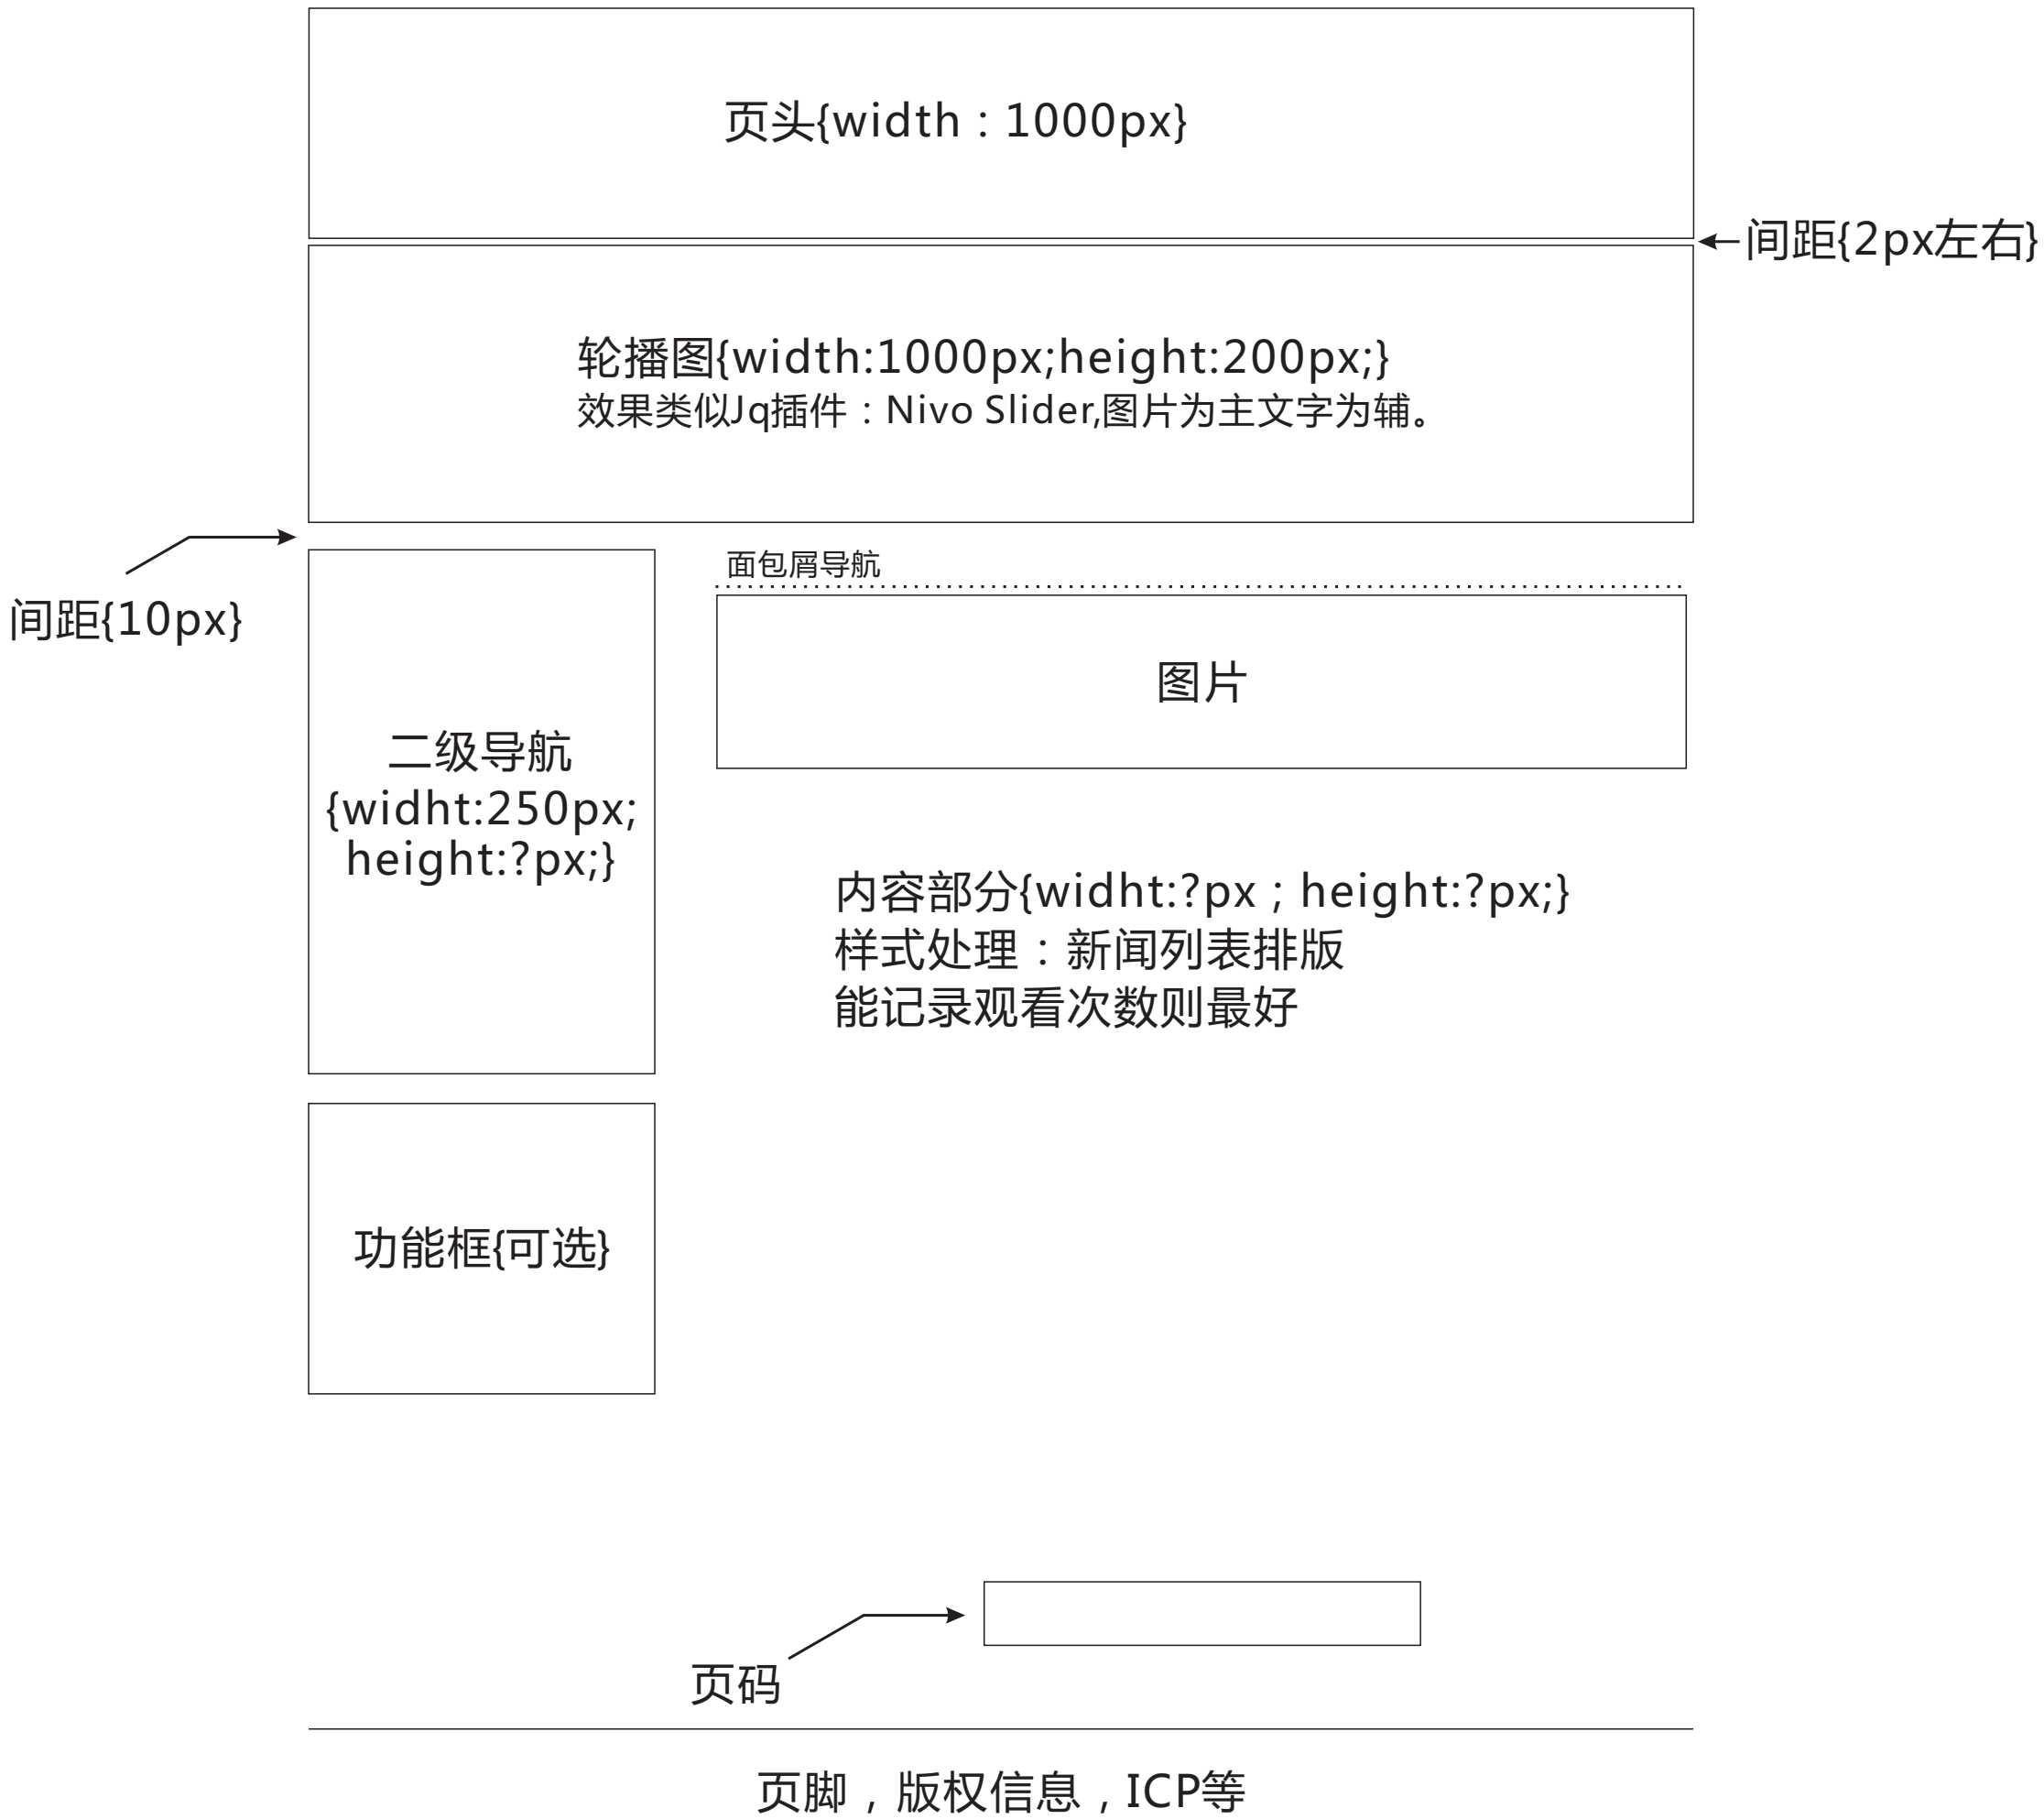

[新闻资讯]页面排版设计草稿