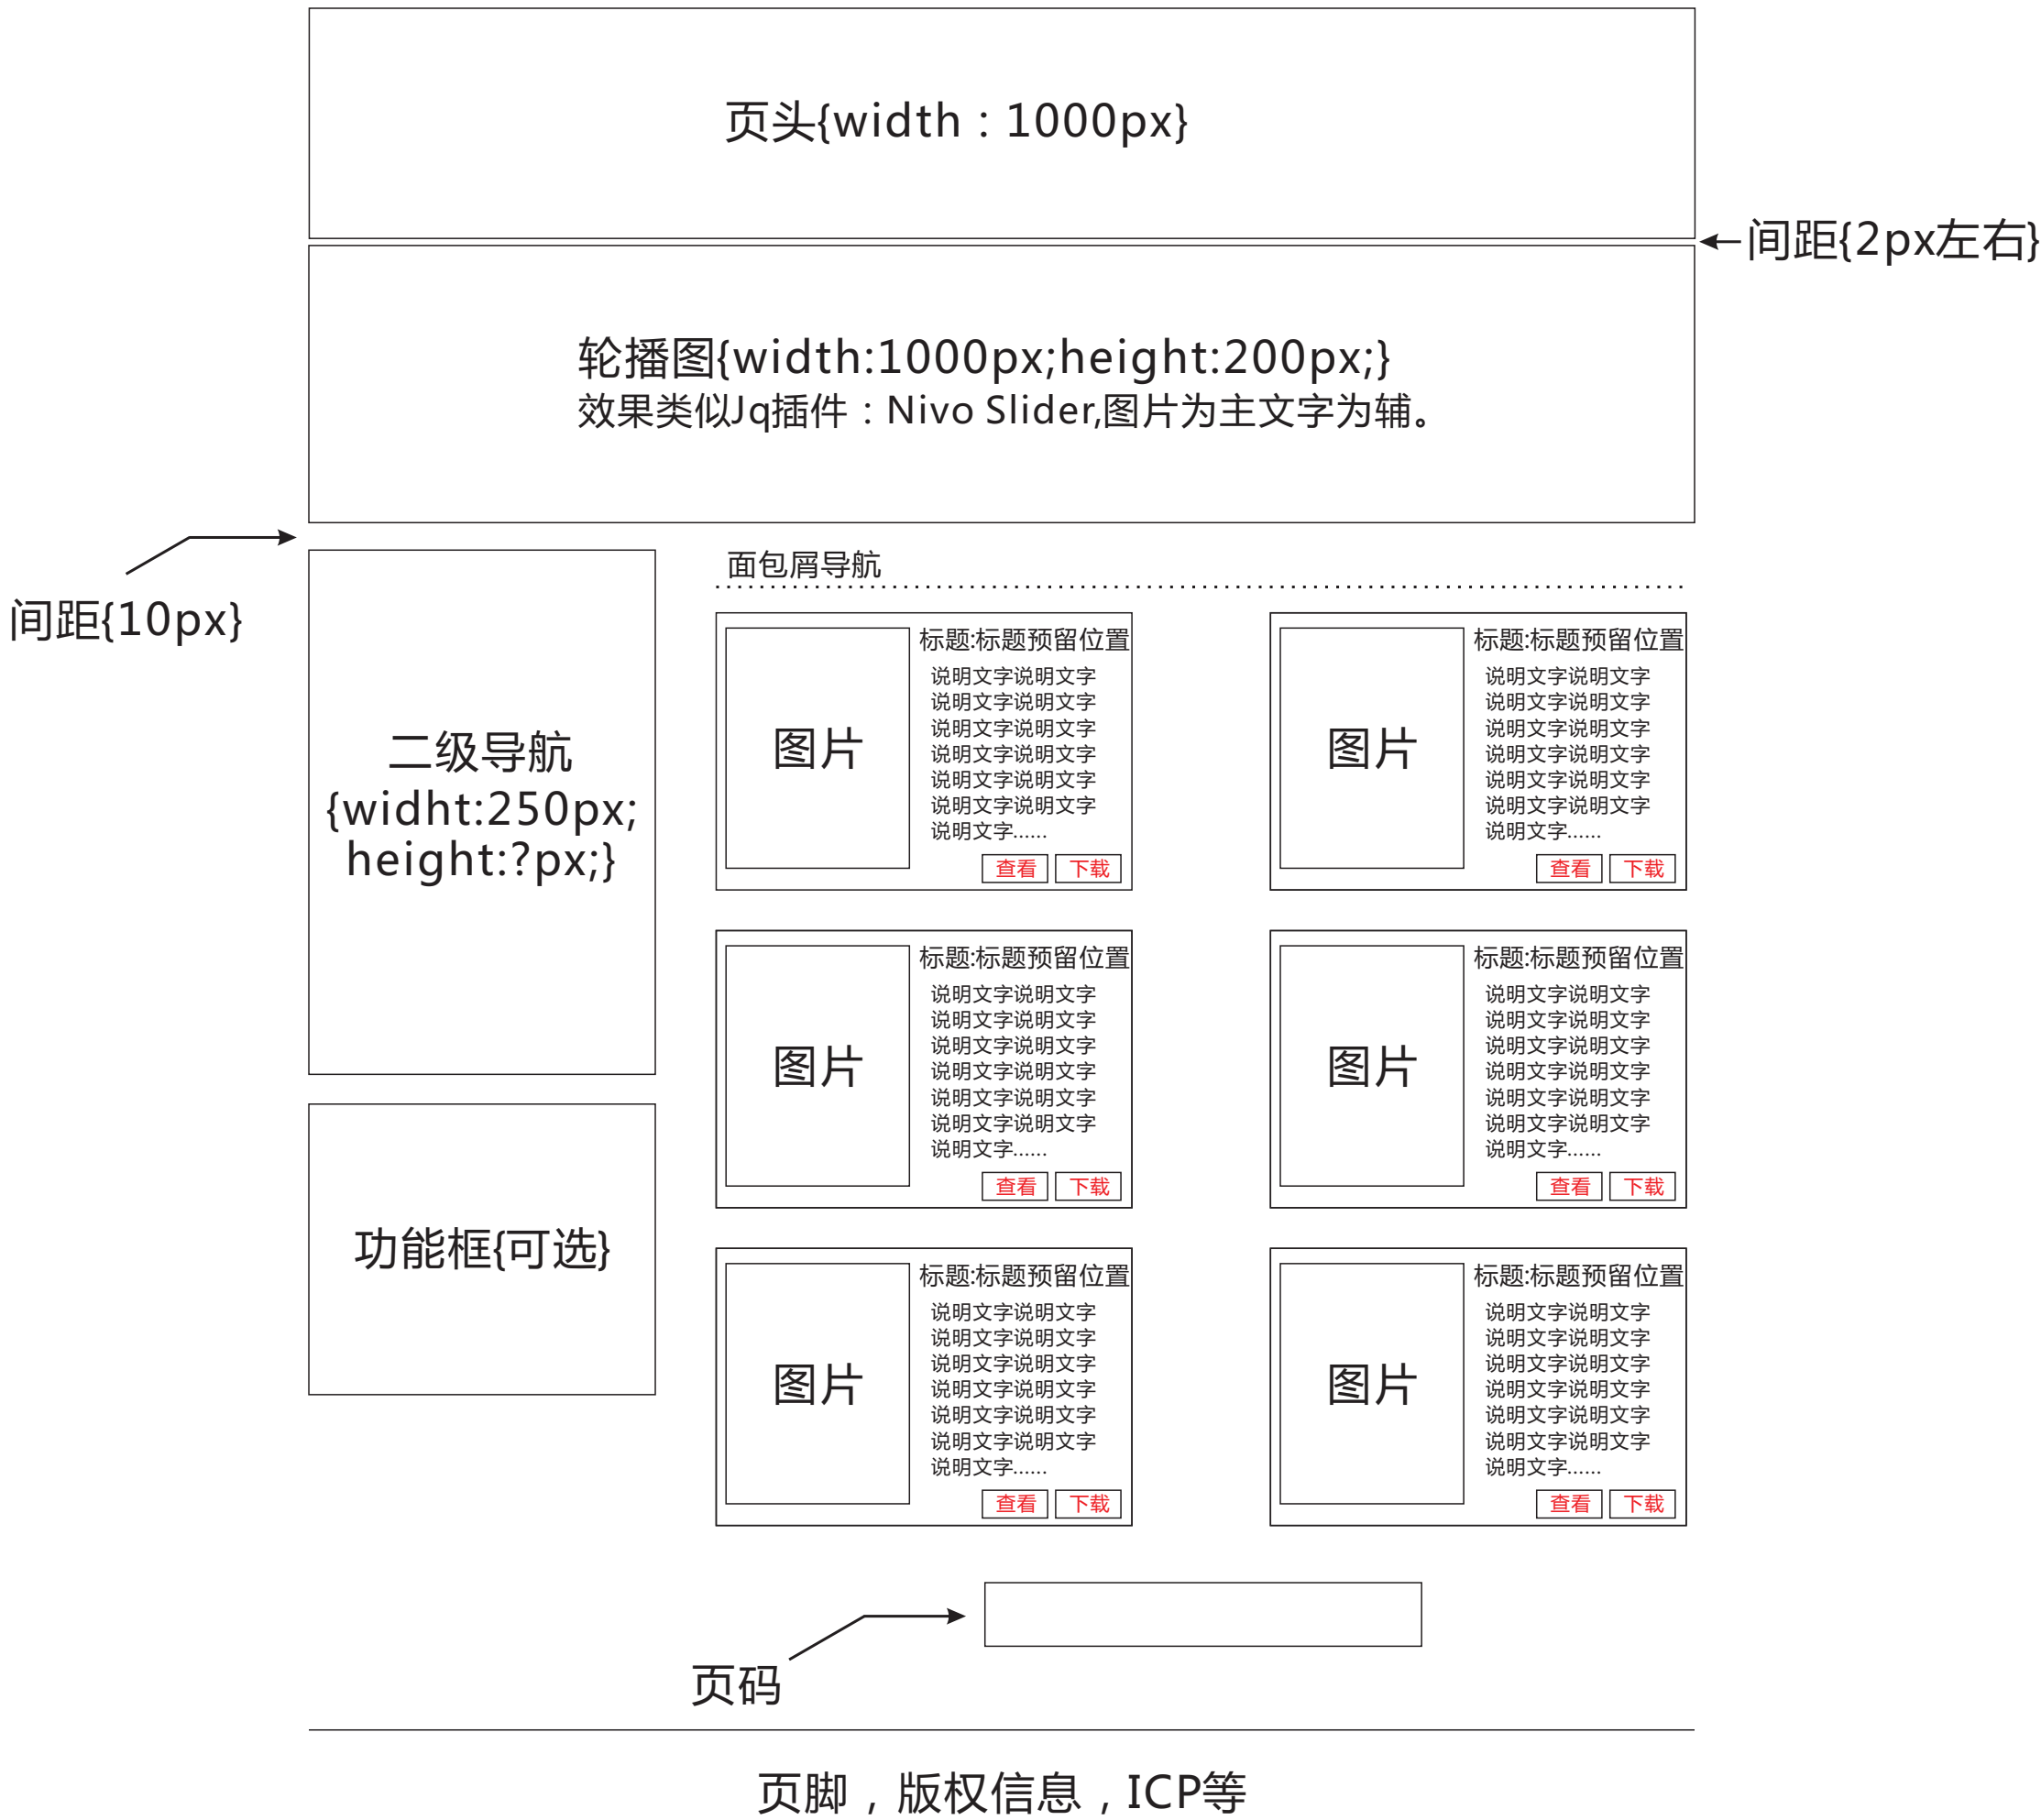

[资料中心]页面排版设计草稿