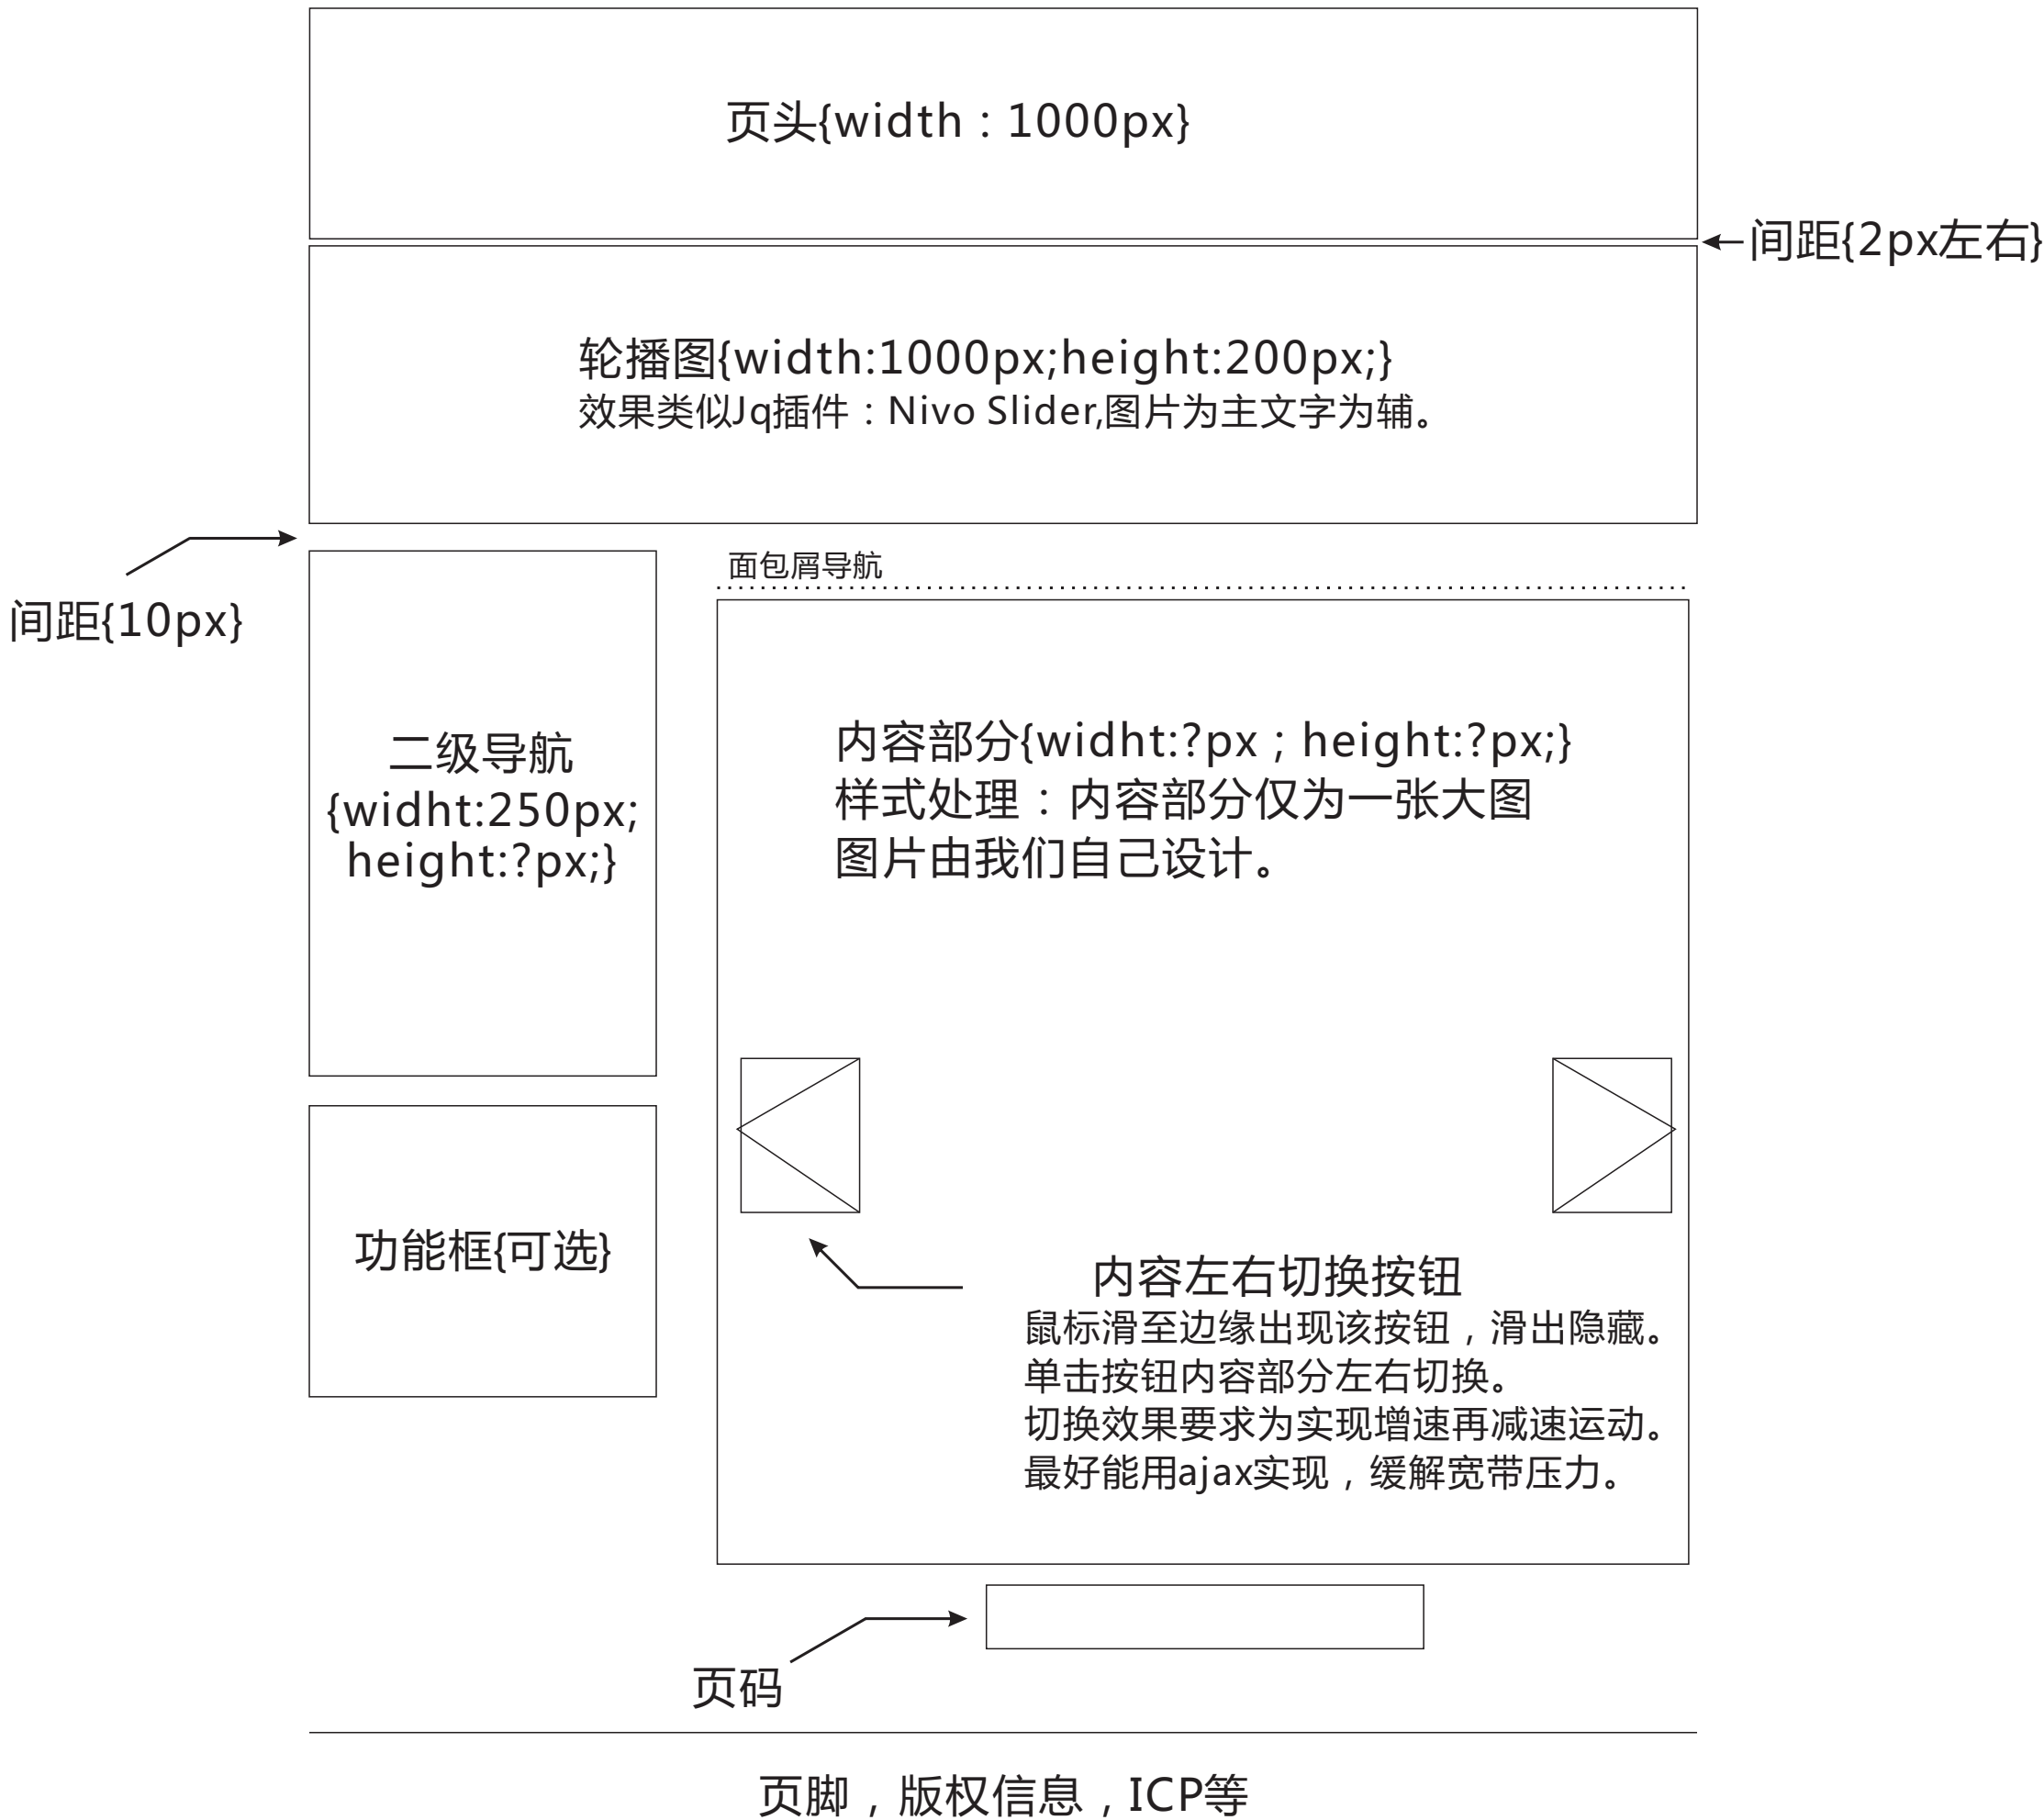

[解决方案]页面排版设计草稿