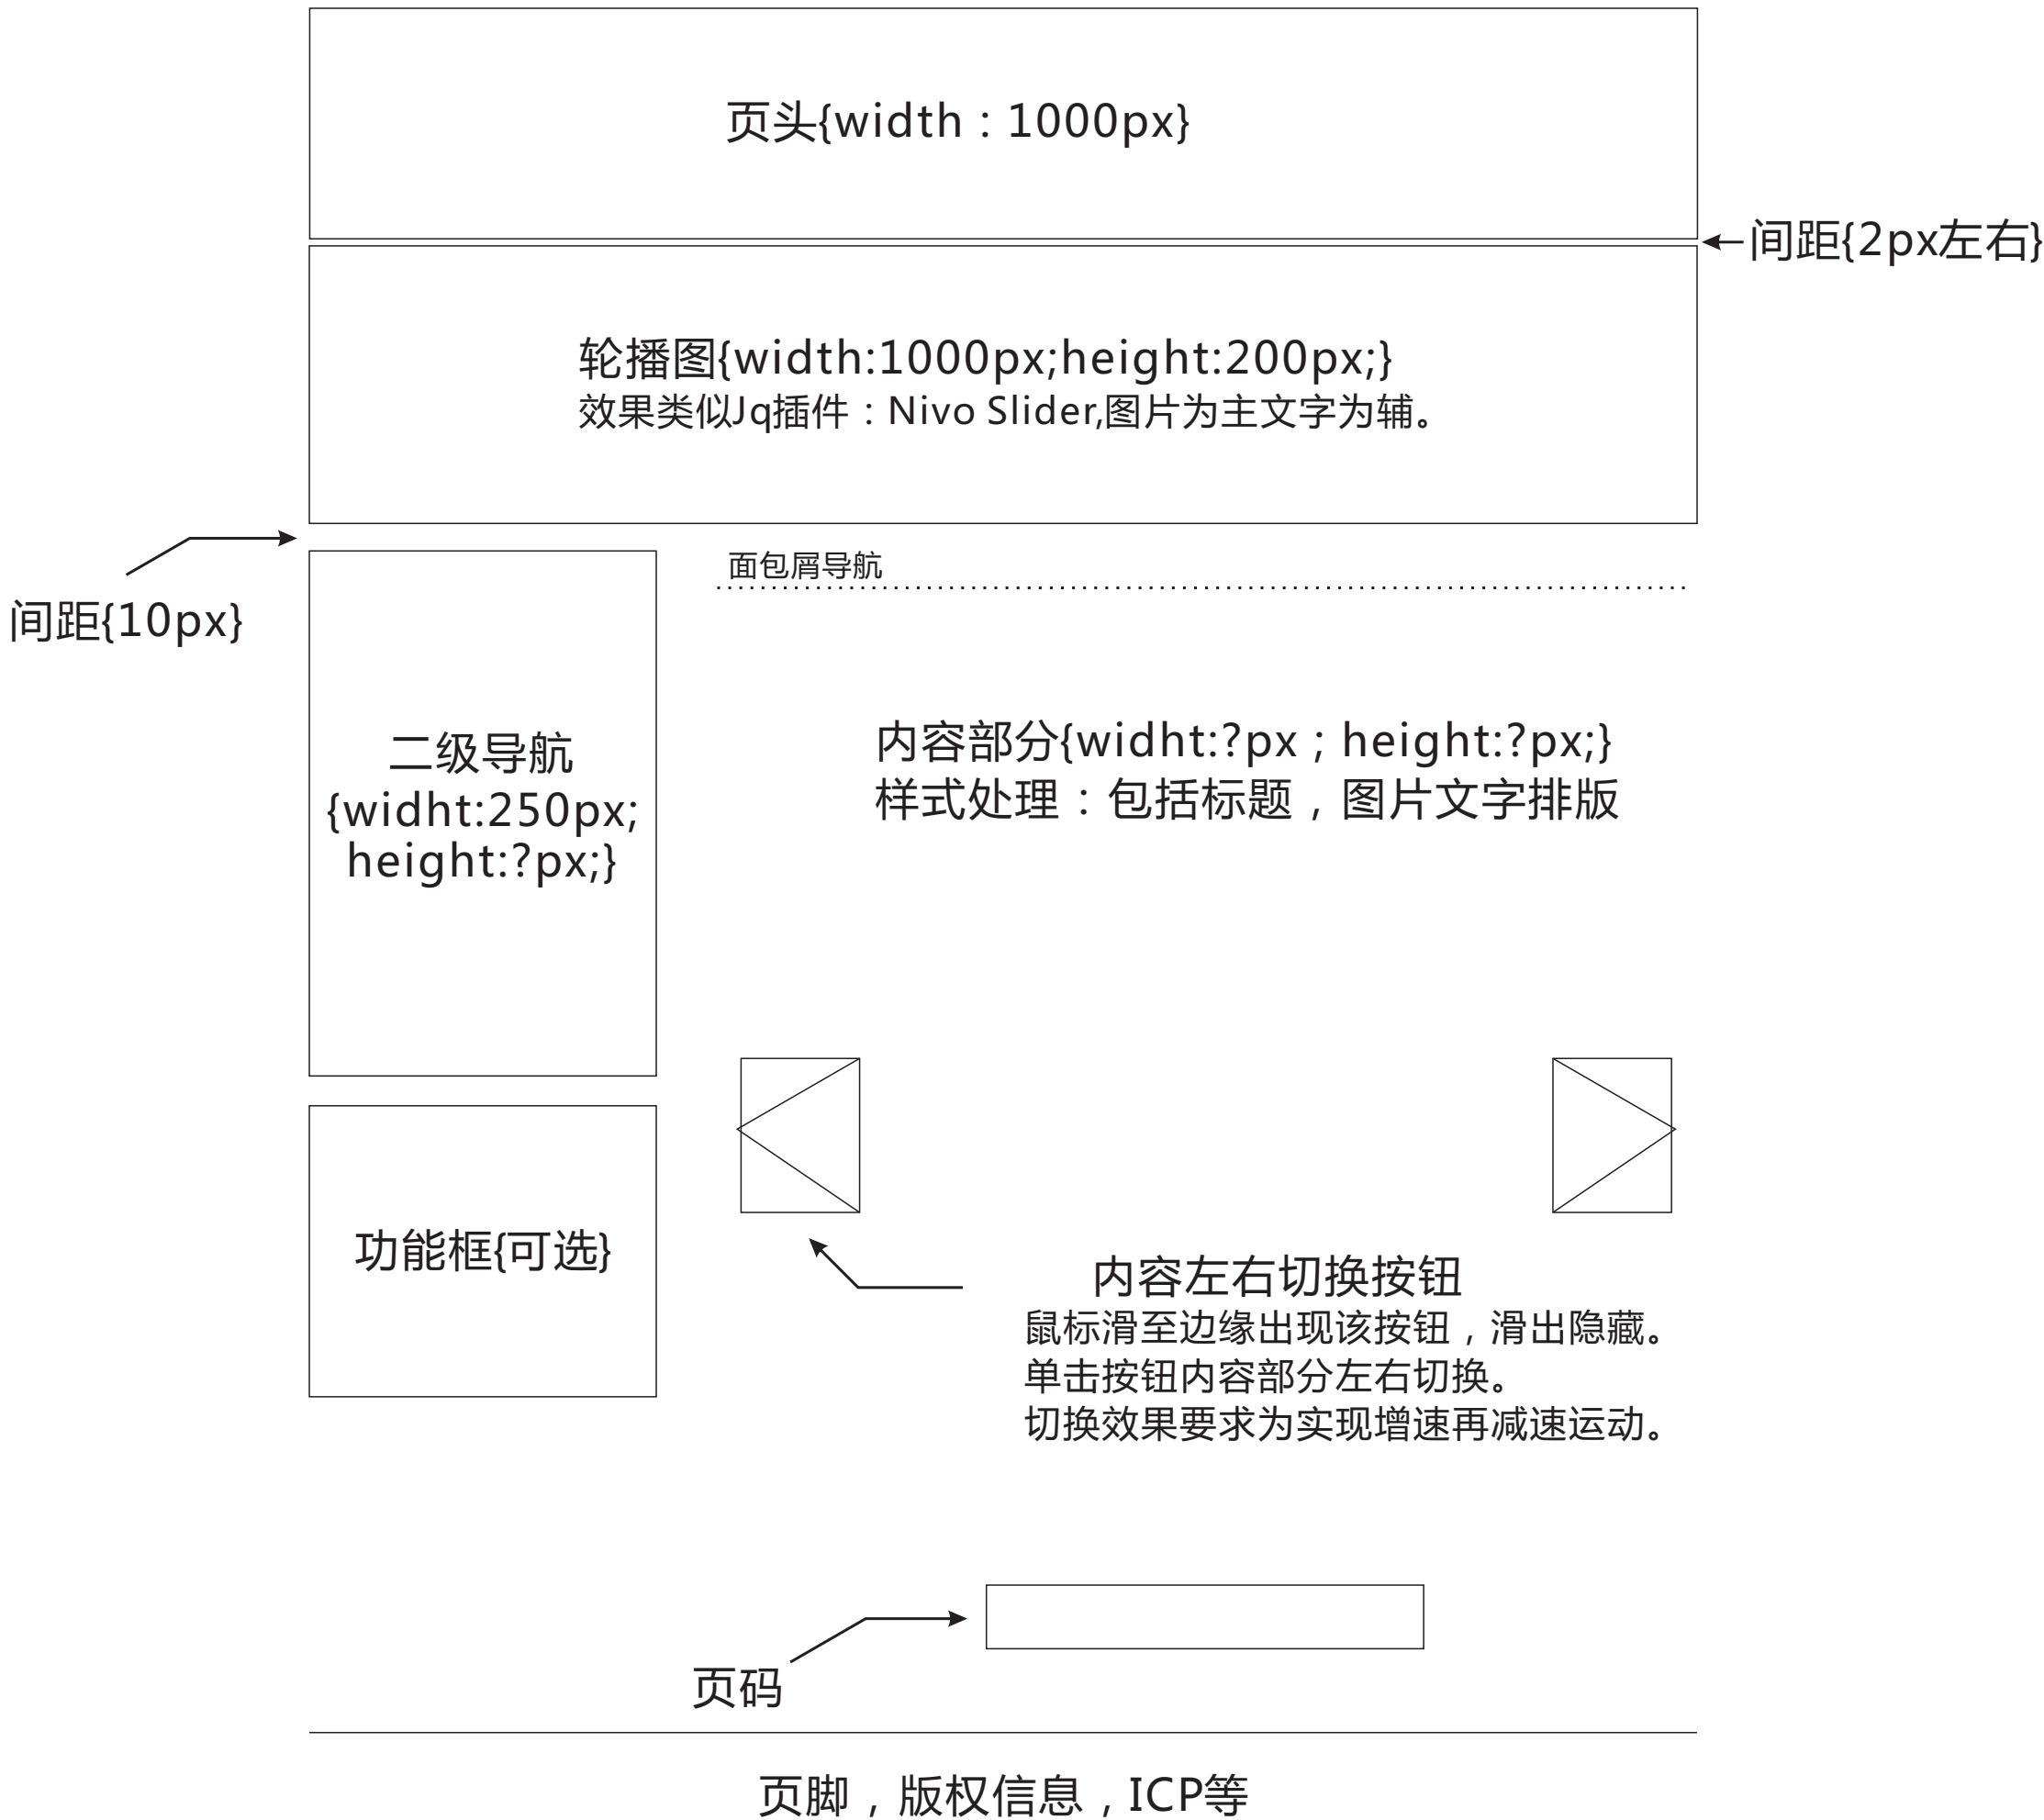

# [关于DTSL]页面排版设计草稿

# [产品中心]页面排版设计草稿

页头{width : 1000px}

轮播图{width:1000px;height:200px;}  
效果类似Jq插件：Nivo Slider,图片为主文字为辅。

←间距{2px左右}

间距{10px}

折叠导航  
{width:250px;  
height:?px;}

功能框{可选}

## 面包屑导航

头型	全部	圆头	大沉头	小沉头	平头				
材质	全部	碳钢	铝合金	不锈钢					
铆接板厚	全部	1-5mm	5-10mm	10-15mm	15-20mm				
规格*尺寸	全部	M3*14	M4*20	M5*22	M6*35	M3*14	M3*14	M3*14	M3*14

已选择：碳钢 X 10-15mm X M6\*35 X

产品图片  
文字

产品图片  
文字

产品图片  
文字