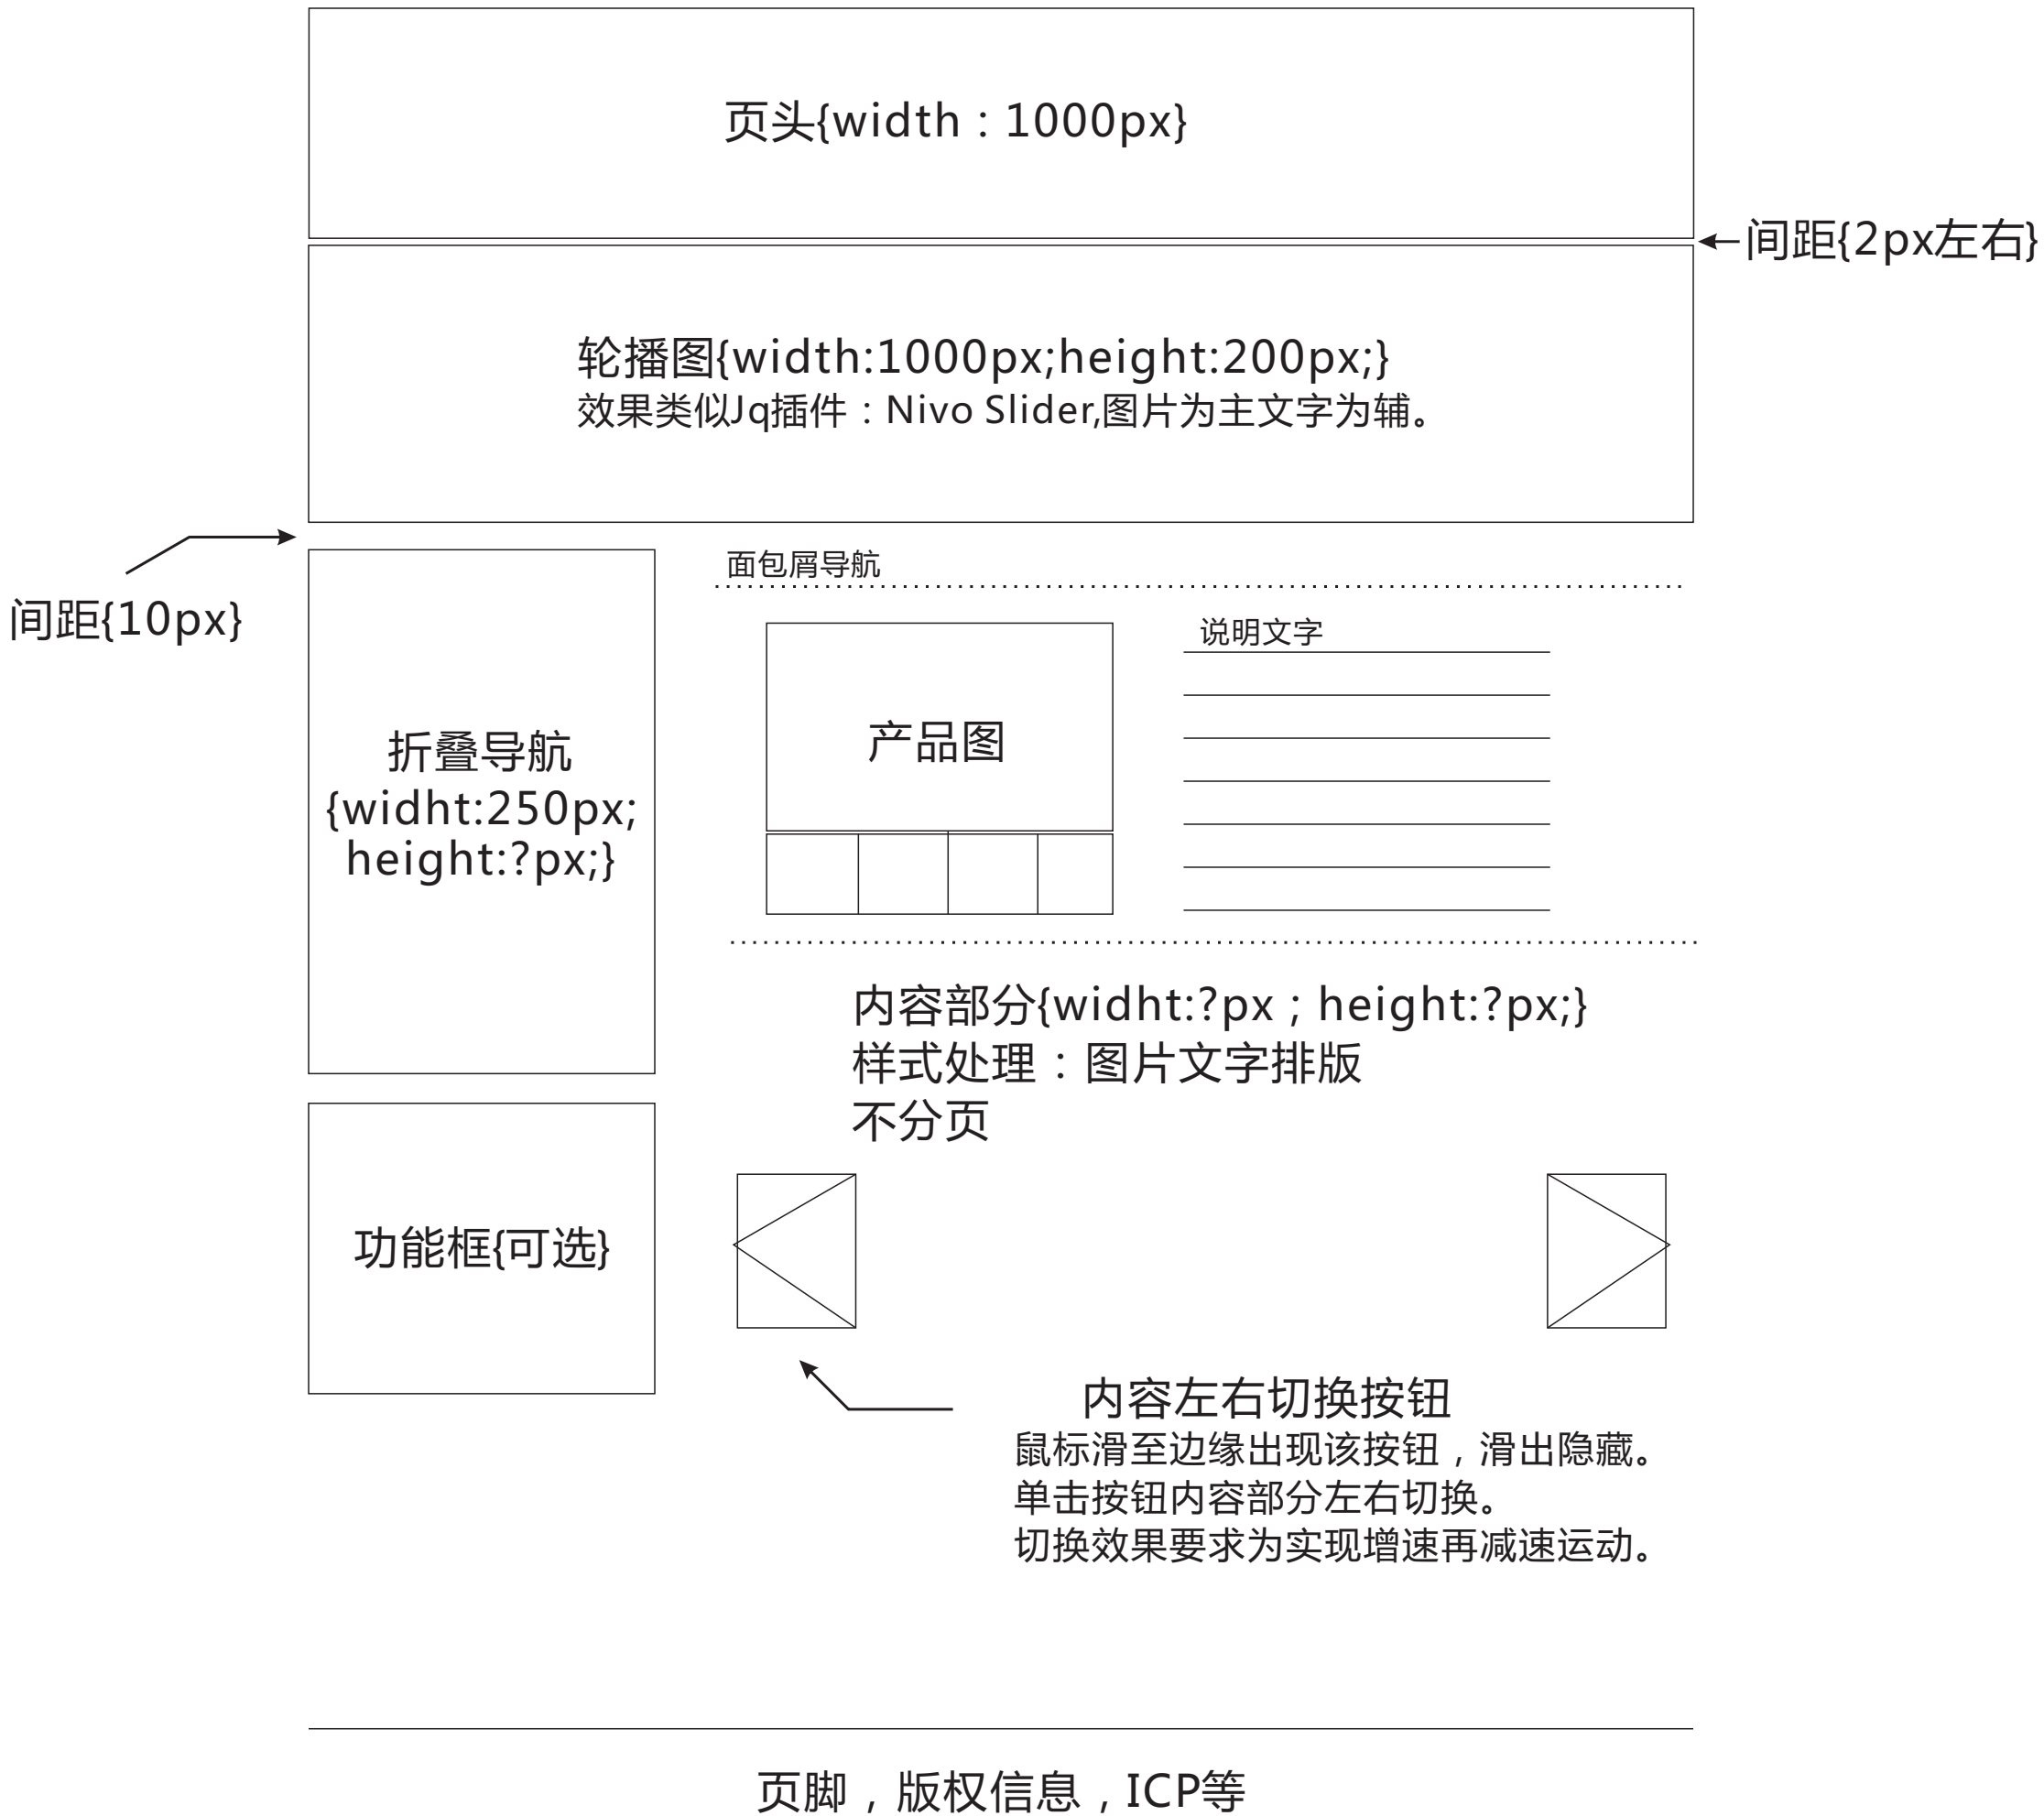

[产品详情页]页面排版设计草稿